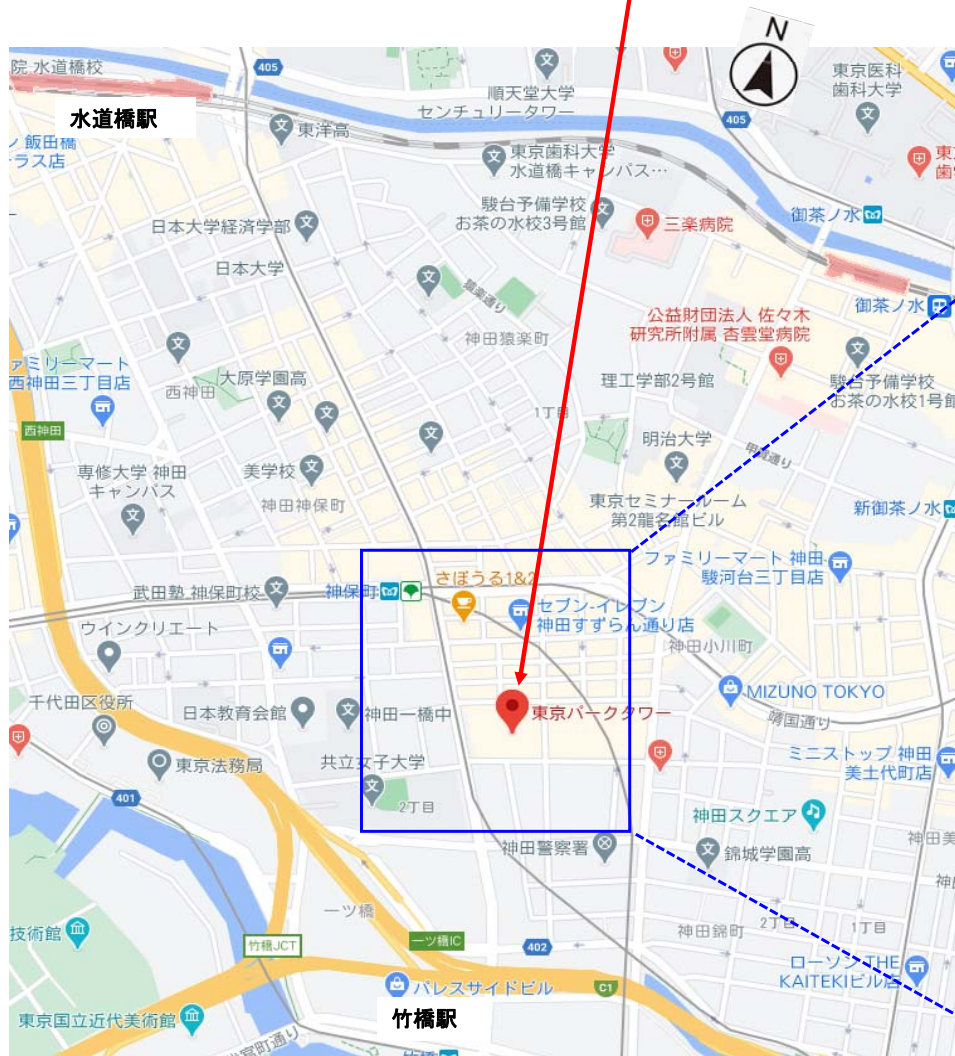

元森公認会計士・税理士事務所 地図

〒101-0051 東京都千代田区神田神保町1-103 **東京パークタワー206号室**

TEL:03-5283-2100

FAX:03-6275-0822

神保町駅…… 地下鉄半蔵門線、都営新宿線、都営三田線の
3路線が利用できます。

JRの水道橋駅、お茶の水駅から 徒歩10~12分
地下鉄東西線の竹橋駅から 徒歩8~10分

東京パークタワーの
入口は複数あります。

北側道路沿いの
入口③ から入って、
2階にお上がり下さい。

入口③
歯科医院の右

車で来社の場合:東側の駐車場入口からお入り下さい。
スロープを降りると、B1とB2に分岐しますので、
B1に進んで、B1北側の来客用駐車場に駐車して下さい。